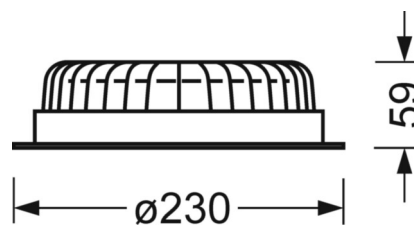

Оптика

Оснастка	LED, цветопередача/оттенок света CRI ≥ 80 / 4000K
Допуск для координаты цветности (MacAdam)	5SDCM
Фотобиологическая безопасность (светильник)	RG0
Номинальный световой поток	3000lm
Срок службы LED	50000h L80/B50 (Tq 25°C)
светоотдача светильников	97lm/W
Угол излучения	105°
UGR поп./вдоль	26.6 / 26.6

DEEP-LINK

<https://www.regiolum.de/ru/article/37673106640>

Ссылка	LED 3000lm 840
ηLB	100 %
Φ ↓/↑	100 % / 0 %
UGR поп./вдоль	26.6 / 26.6

Механика

цвет корпуса	белый
размеры (LxWxH/DxH)	230mm x 59mm
Глубина	59mm
Потолочная система	потолки с вырезами (AD)
вырез в потолке (ДхШ/диам.)	215mm
глубина встройки	110mm [AD]
вес (нетто)	1.21kg
Вид монтажа	настенная установка отдельных светильников, Потолочная одиночная установка

размеры

H	59 mm	Высота
D	230 mm	Диаметр
T	59 mm	Глубина
DA	215 mm	Сечение, диаметр
DS min	10 mm	Минимальная толщина потолка
DS max	20 mm	Максимальная толщина потолка
E(AD)	110 mm	Минимальное расстояние от потолка (потолки с вырезом)
KL	145 mm	Длина головки светильника или коробки балласта
KB	67.5 mm	Ширина головки светильника или коробки балласта
KH	30 mm	Высота головки светильника или коробки балласта