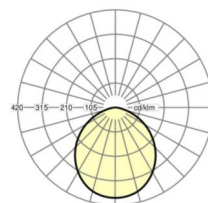

параметры

номер заказа	37673106640
код EAN	4020863344253
номер таможенного тарифа	94051190
Знак прохождения контроля	IP 44/20, класс защиты II, F, Indoor, CE
Степень ударопрочности IK	IK02
Температура окружения	ta 25°C
Особые свойства	Готовность к IoT «Ready for IoT»
Гарантийный срок	5 лет

электротехника

Балласт	Электронный драйвер DALI2 (1 штука)
Мощность системы	31W
сетевое напряжение	230V/50Hz
автоматический предохранитель (пусковой ток)	33 штук/B10, 55 штук/B16, 57 штук/C10, 92 штук/C16

Оптика

Оснастка	LED, цветопередача/оттенок света CRI ≥ 80 / 4000K
Допуск для координаты цветности (MacAdam)	5SDCM
Фотобиологическая безопасность (светильник)	RG0
Номинальный световой поток	3000lm
Срок службы LED	50000h L80/B50 (Tq 25°C)
светоотдача светильников	97lm/W
Угол излучения	105°
UGR поп./вдоль	26.6 / 26.6

DEEP-LINK

<https://www.regiolum.de/ru/article/37673106640>